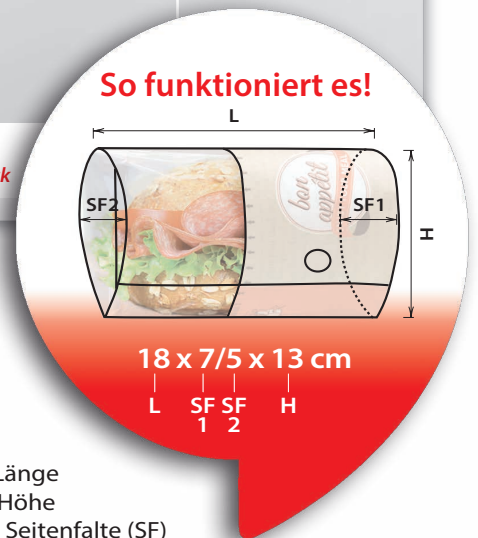

Ihr Snack bleibt im Thermo Bag **knusprig** und lecker!

1.

Aufreißen

2.

Kleckerfrei genießen!

	S	M	L	XL	XXL
SNACK BAG Fifty Fifty weiß					
	# 100-2283 15 x 6,5/6 x 13 cm	# 99-4602 18 x 7/5 x 13 cm	# 99-4640 21,5 x 7,5/5 x 13 cm	# 100-0733 28 x 7,5/6 x 13 cm	auf Anfrage 33 x 8,5/7 x 13 cm
weißes fettgedichtetes Basispapier + PET MOQ für individuelle Druckbilder 25.000 Stück					
SNACK BAG Fifty Fifty natur					
		# 99-4691 18 x 7/5 x 13 cm	# 99-4692 21,5 x 7,5/5 x 13 cm		
braunes fettgedichtetes Papier + PET MOQ für individuelle Druckbilder 25.000 Stück					
SNACK BAG Pure Paper	IDEAL FÜR BURGER 				
	# 1002560 15 x 8,5/8,5 x 16,5 cm	# 1002275 18 x 5,5/5,5 x 16,5 cm	# 1002267 21,5 x 6/6 x 16,5 cm	# 1006829 28 x 6/6 x 16,5 cm	# 1002276 33 x 7/7 x 16,5 cm
braunes fettgedichtetes Papier MOQ für individuelle Druckbilder 25.000 Stück					
Thermo BAG	IDEAL FÜR BURGER 				
	# 1003532 16,5 x 7,5/7,5 x 17 cm		# 1002301 21,5 x 8/5 x 13 cm		auf Anfrage 33 x 7/7 x 13 cm
zwei Lagen weißes fettgedichtetes Papier MOQ für individuelle Druckbilder 50.000 Stück					
Thermo BAG Fifty Fifty					
			auf Anfrage 21,5 x 7,5/5 x 13 cm		
zwei Lagen weißes fettgedichtetes Papier + PET MOQ für individuelle Druckbilder 50.000 Stück					

L = Länge
H = Höhe
SF = Seitenfalte (SF)