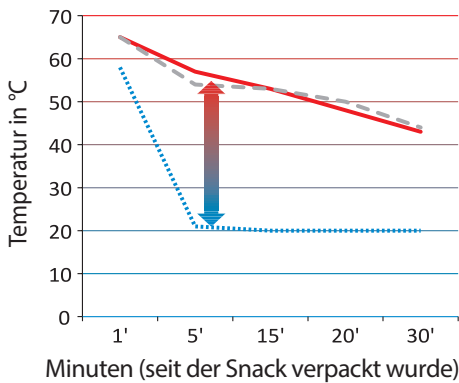

Auch für
BURGER

Thermo BAG

Ihre Kunden mögen es heiß?!
Dann ist unser Thermo Bag genau das Richtige für Sie und alle, die ihren warmen Snack auch noch warm genießen möchten.

Temperatur des Snacks im Laufe der Zeit:

— Thermo Bag
- - Alufolie
..... konventionelle Verpackung

Die Versuche wurden mit einem HSG von Elektrolux (50 ± 250 °C) und einem RS K-Type 1319 A Thermometer durchgeführt

Thermo Effekt: Durch die **doppellagige Ausstattung** mit fettdichtem und nassfestem Material bleibt Ihr Snack warm

Die **Aufreißperforation** ermöglicht ein sicheres Aufreißen und einen bequemen Verzehr

Den Thermo Bag gibt es als **Pure Paper** und **Fifty Fifty** Variante

Mit **wasserbasierten Farben** gedruckt

Der Thermo Bag hält Ihren Snack genauso gut warm **wie Alufolie.**