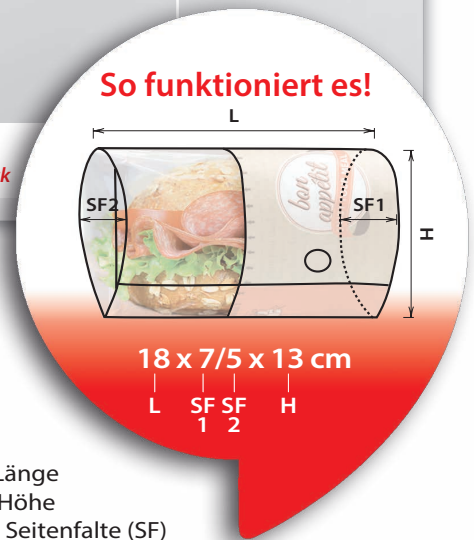

Einrollen - Fertig!

Aufreißen

Kleckerfrei genießen!

	S	M	L	XL	XXL
SNACK BAG Fifty Fifty weiß					
	# 100-2283 15 x 6,5/6 x 13 cm	# 99-4602 18 x 7/5 x 13 cm	# 99-4640 21,5 x 7,5/5 x 13 cm	# 100-0733 28 x 7,5/6 x 13 cm	auf Anfrage 33 x 8,5/7 x 13 cm
weißes fett dichtes Basispapier + PET MOQ für individuelle Druckbilder 25.000 Stück					
SNACK BAG Fifty Fifty natur					
		# 99-4691 18 x 7/5 x 13 cm	# 99-4692 21,5 x 7,5/5 x 13 cm		
braunes fett dichtes Papier + PET MOQ für individuelle Druckbilder 25.000 Stück					
SNACK BAG Pure Paper	IDEAL FÜR BURGER 				
	# 1002560 15 x 8,5/8,5 x 16,5 cm	# 1002275 18 x 5,5/5,5 x 16,5 cm	# 1002267 21,5 x 6/6 x 16,5 cm	# 1006829 28 x 6/6 x 16,5 cm	# 1002276 33 x 7/7 x 16,5 cm
braunes fett dichtes Papier MOQ für individuelle Druckbilder 25.000 Stück					
Thermo BAG	IDEAL FÜR BURGER 				
	# 1003532 16,5 x 7,5/7,5 x 17 cm		# 1002301 21,5 x 8/5 x 13 cm		auf Anfrage 33 x 7/7 x 13 cm
zwei Lagen weißes fett dichtes Papier MOQ für individuelle Druckbilder 50.000 Stück					
Thermo BAG Fifty Fifty					
			auf Anfrage 21,5 x 7,5/5 x 13 cm		
zwei Lagen weißes fett dichtes Papier + PET MOQ für individuelle Druckbilder 50.000 Stück					

L = Länge
H = Höhe
SF = Seitenfalte (SF)